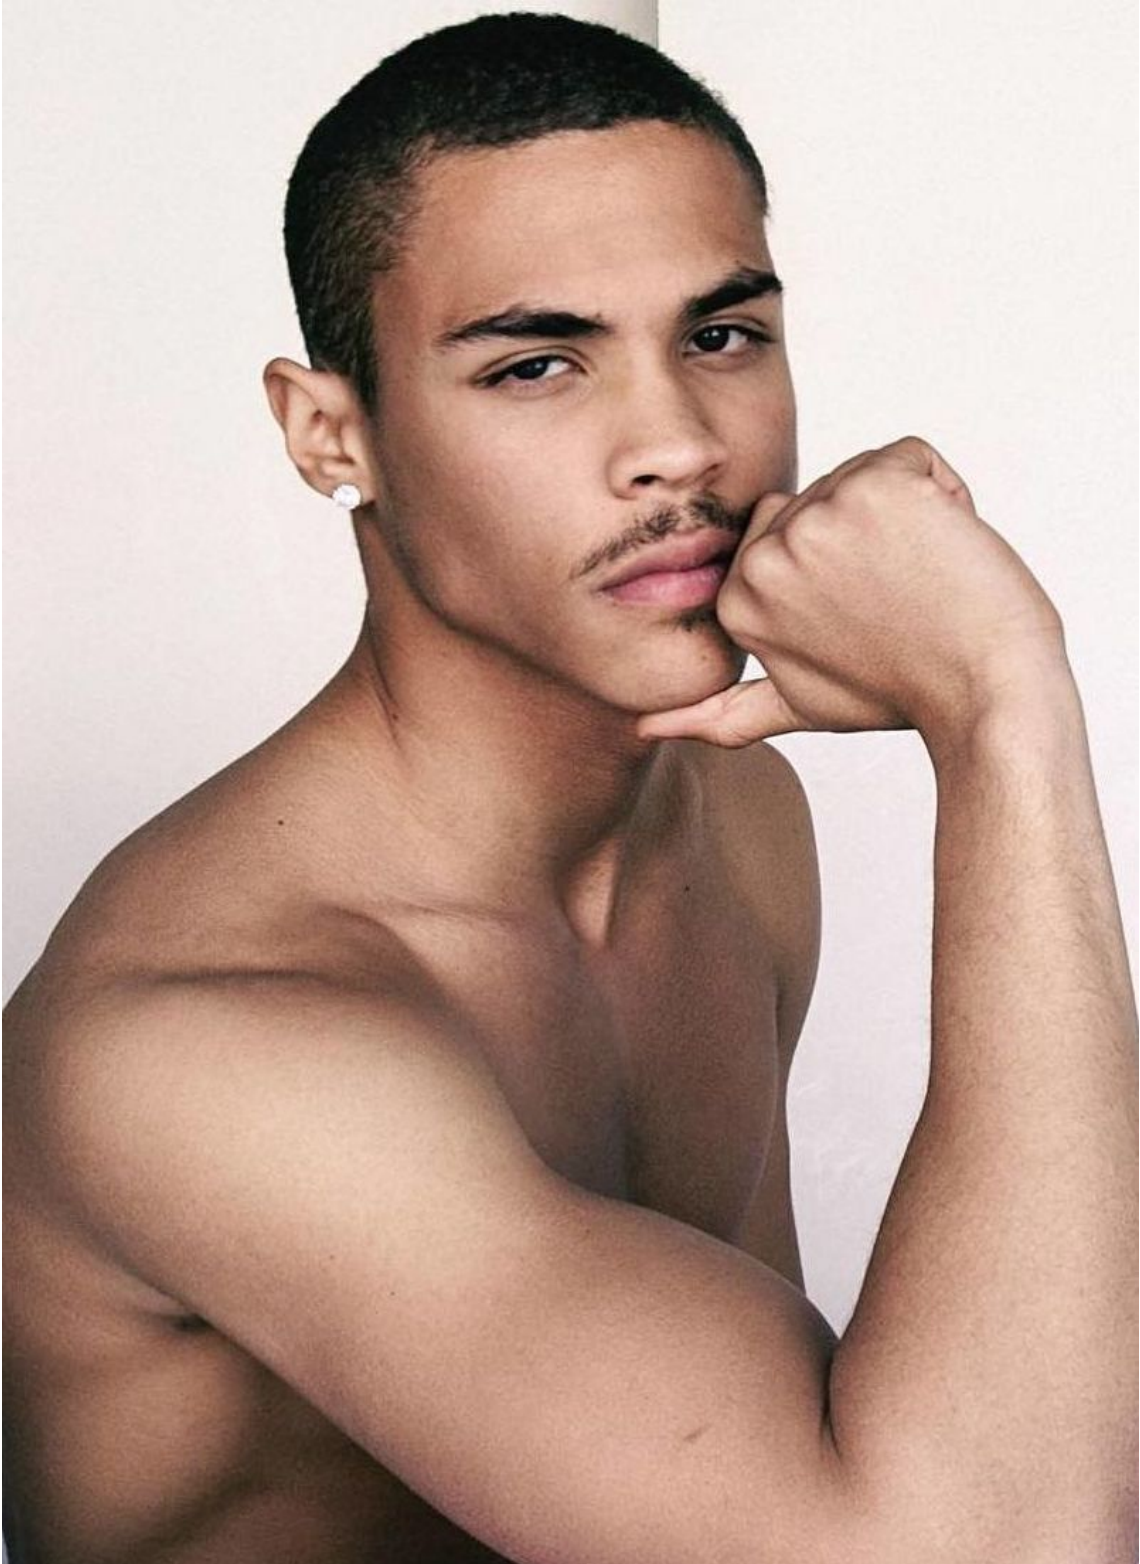

# JESSE DRAGSTRA

height 184 cm · bust 97 cm · waist 79 cm · hips 95 cm · suit 50  
shoes size 44 · hair brown · eyes brown